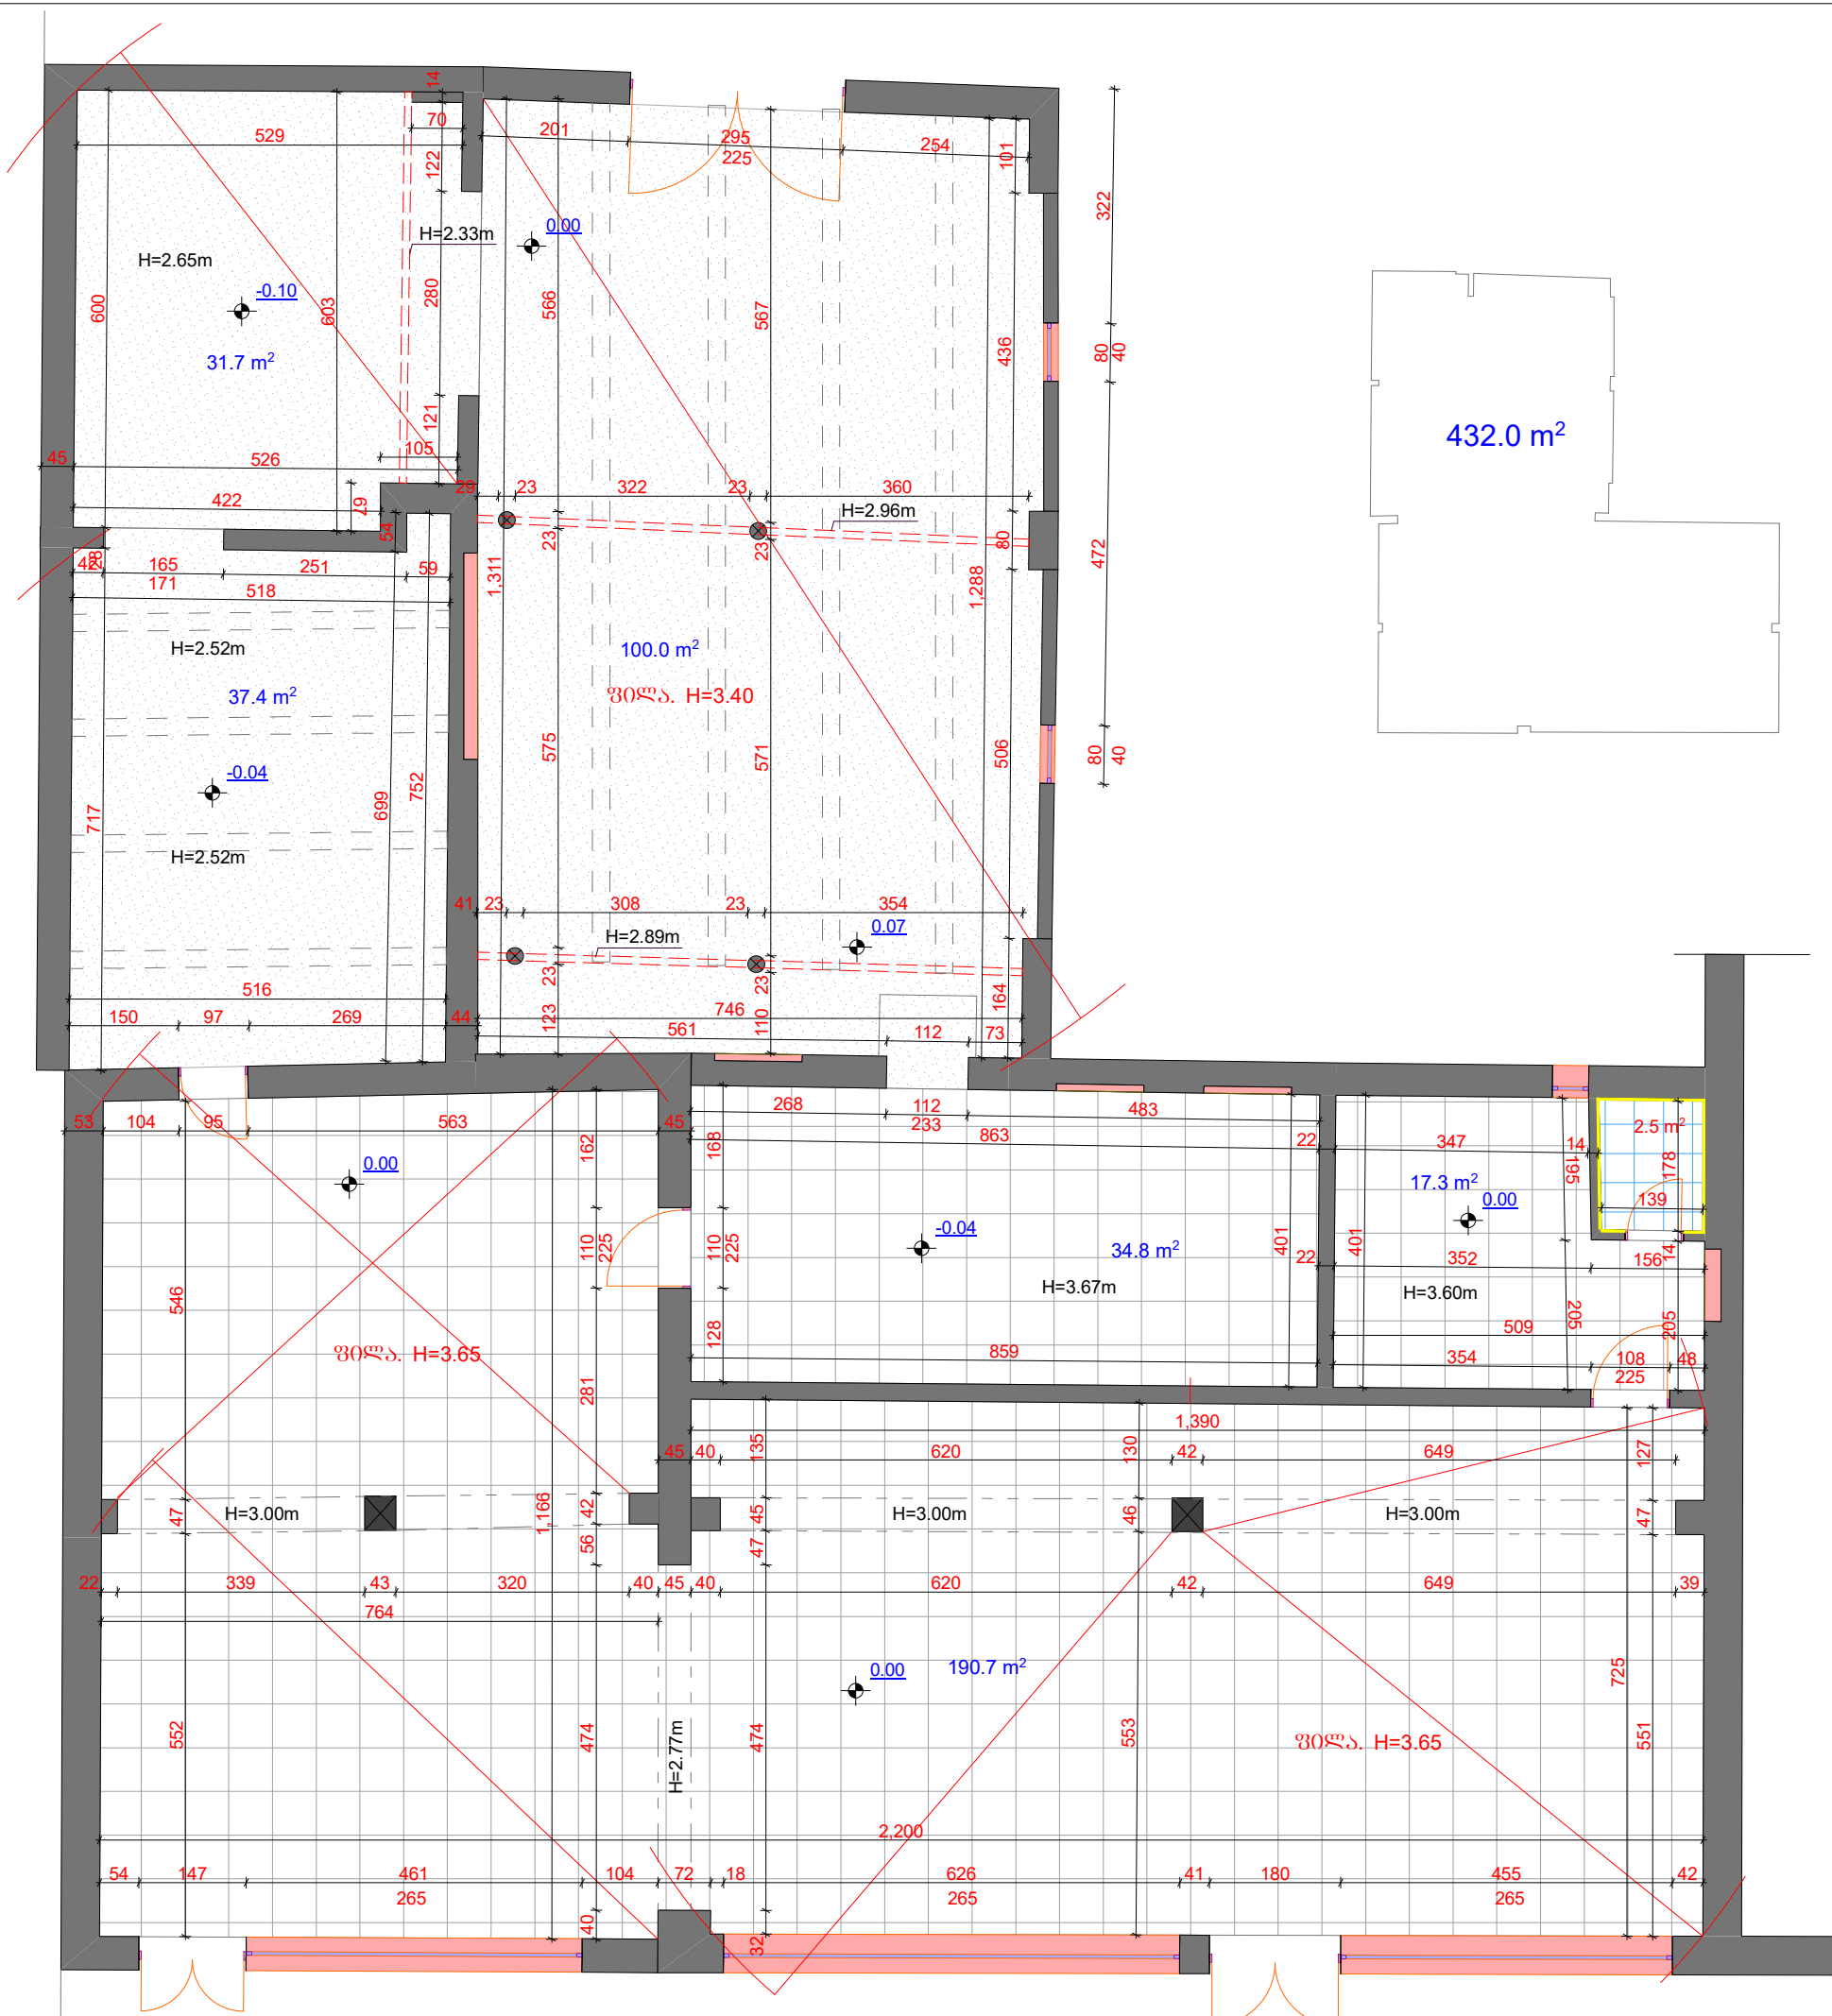

ს.ს. თიბისი ბანკის
ახალი სერვის ცენტრი ქ. ზესტაფონში აღმაშენებლის ქუჩაზე

აზომვითი ნახაზი

შ.პ.ს. „სუჯა“

თბილისი 2019 წ.

ფორ. A-3	ღამკვეთა
ემსკლიპანცია	
პირობითი ნიშნები	
	<p>±0.00 არქიტექტურული ნიშნული</p> <p>- პრილის ხაზი</p> <p>კედელი</p> <p>თაბაშირ შუყაოს ტიხარი (მოპირკეთება)</p>

	შ.პ.ს. „სუჯა“	
	აზოგვითი ნახაზი	
მასშტაბი	არსებული სიტუაციის ფოტოგრაფია	
თარიღი	2019 წ.	
სტადია	ფურცელი	ფურცლები
აზ	2	2