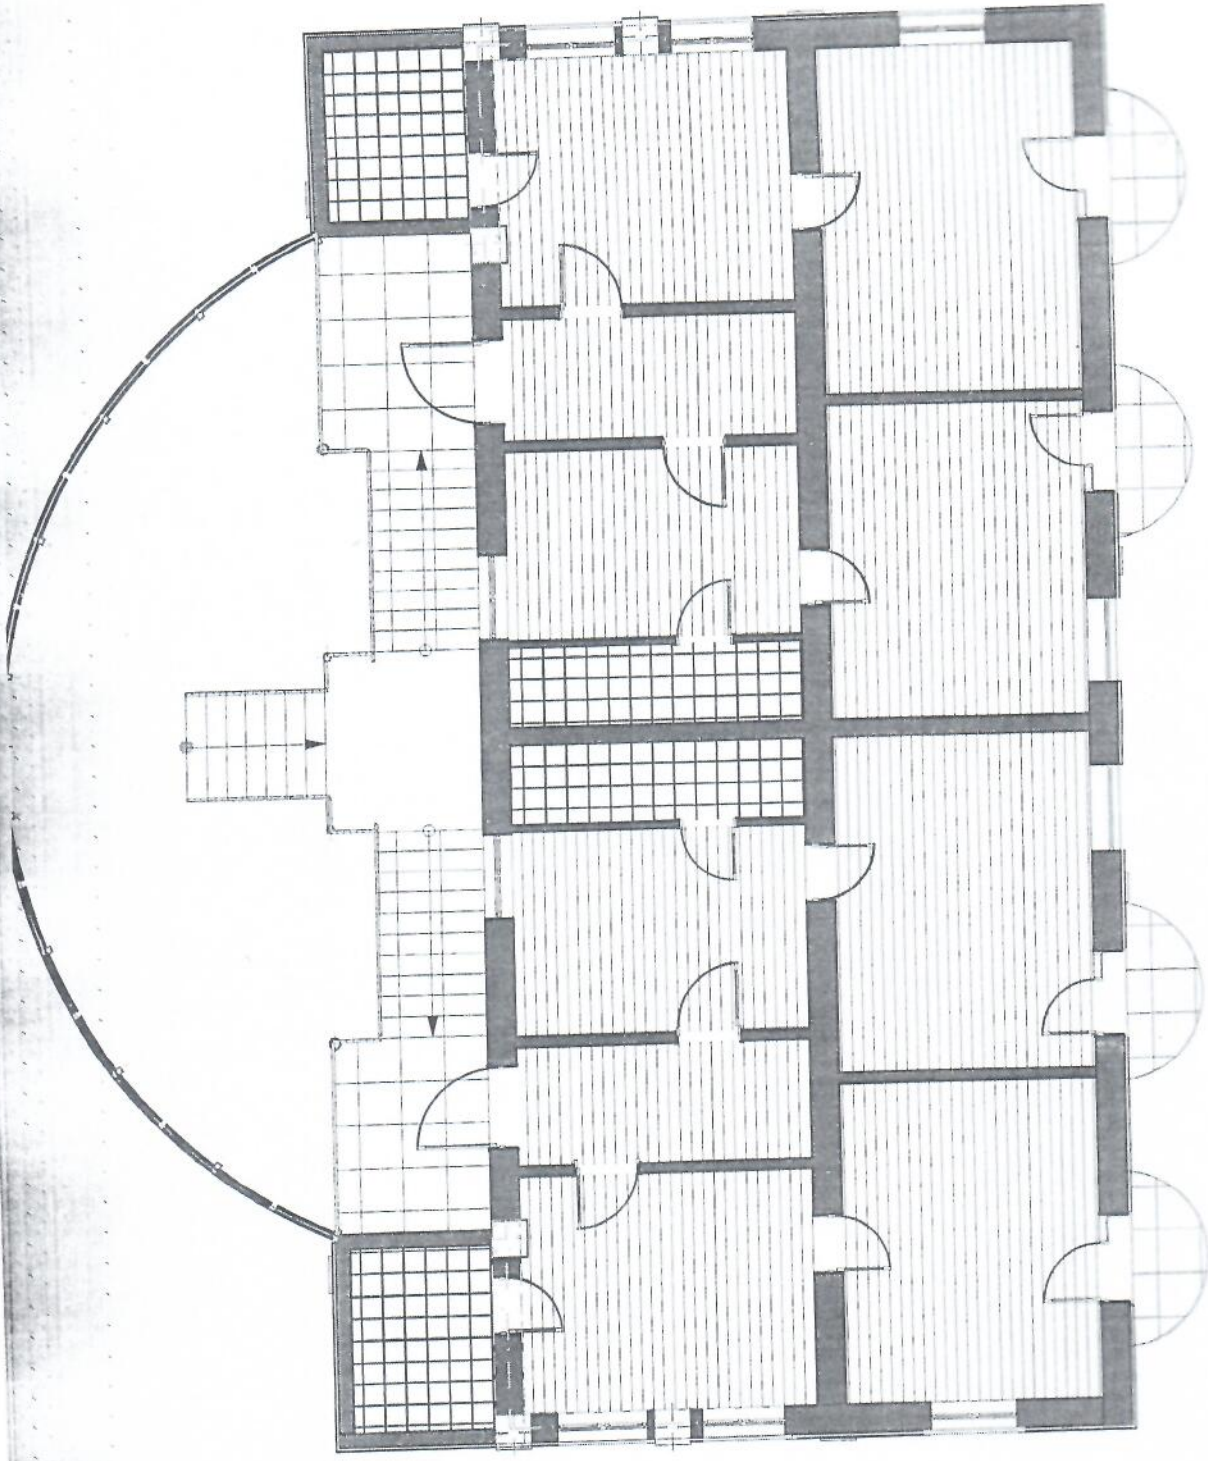

2. კობის უყურებელი
 3. კორიდორი
 4. ბუნარიანი ოთახი
 5. WC
 6. საძირბეჭელი
 8. სივრცე

ՕՒՇԱԿՅՈՒՆ ԸՆՅՅՅԵՐ:

- 
 39համայնահատված 60000X60000 - 27,9 մ²
- 
 39համայնահատված 30000X30000 - 18,7 մ²
- 
 39համայնահատվածով երես ԸՅԽԵԾԵԾԵՐՈՒՄ - 120

2

1

1

Brick hatching pattern

4.530

12.180

830

2.260

4.500

3.880

9.560

2

3

4

5

ჭრილობა 1-1