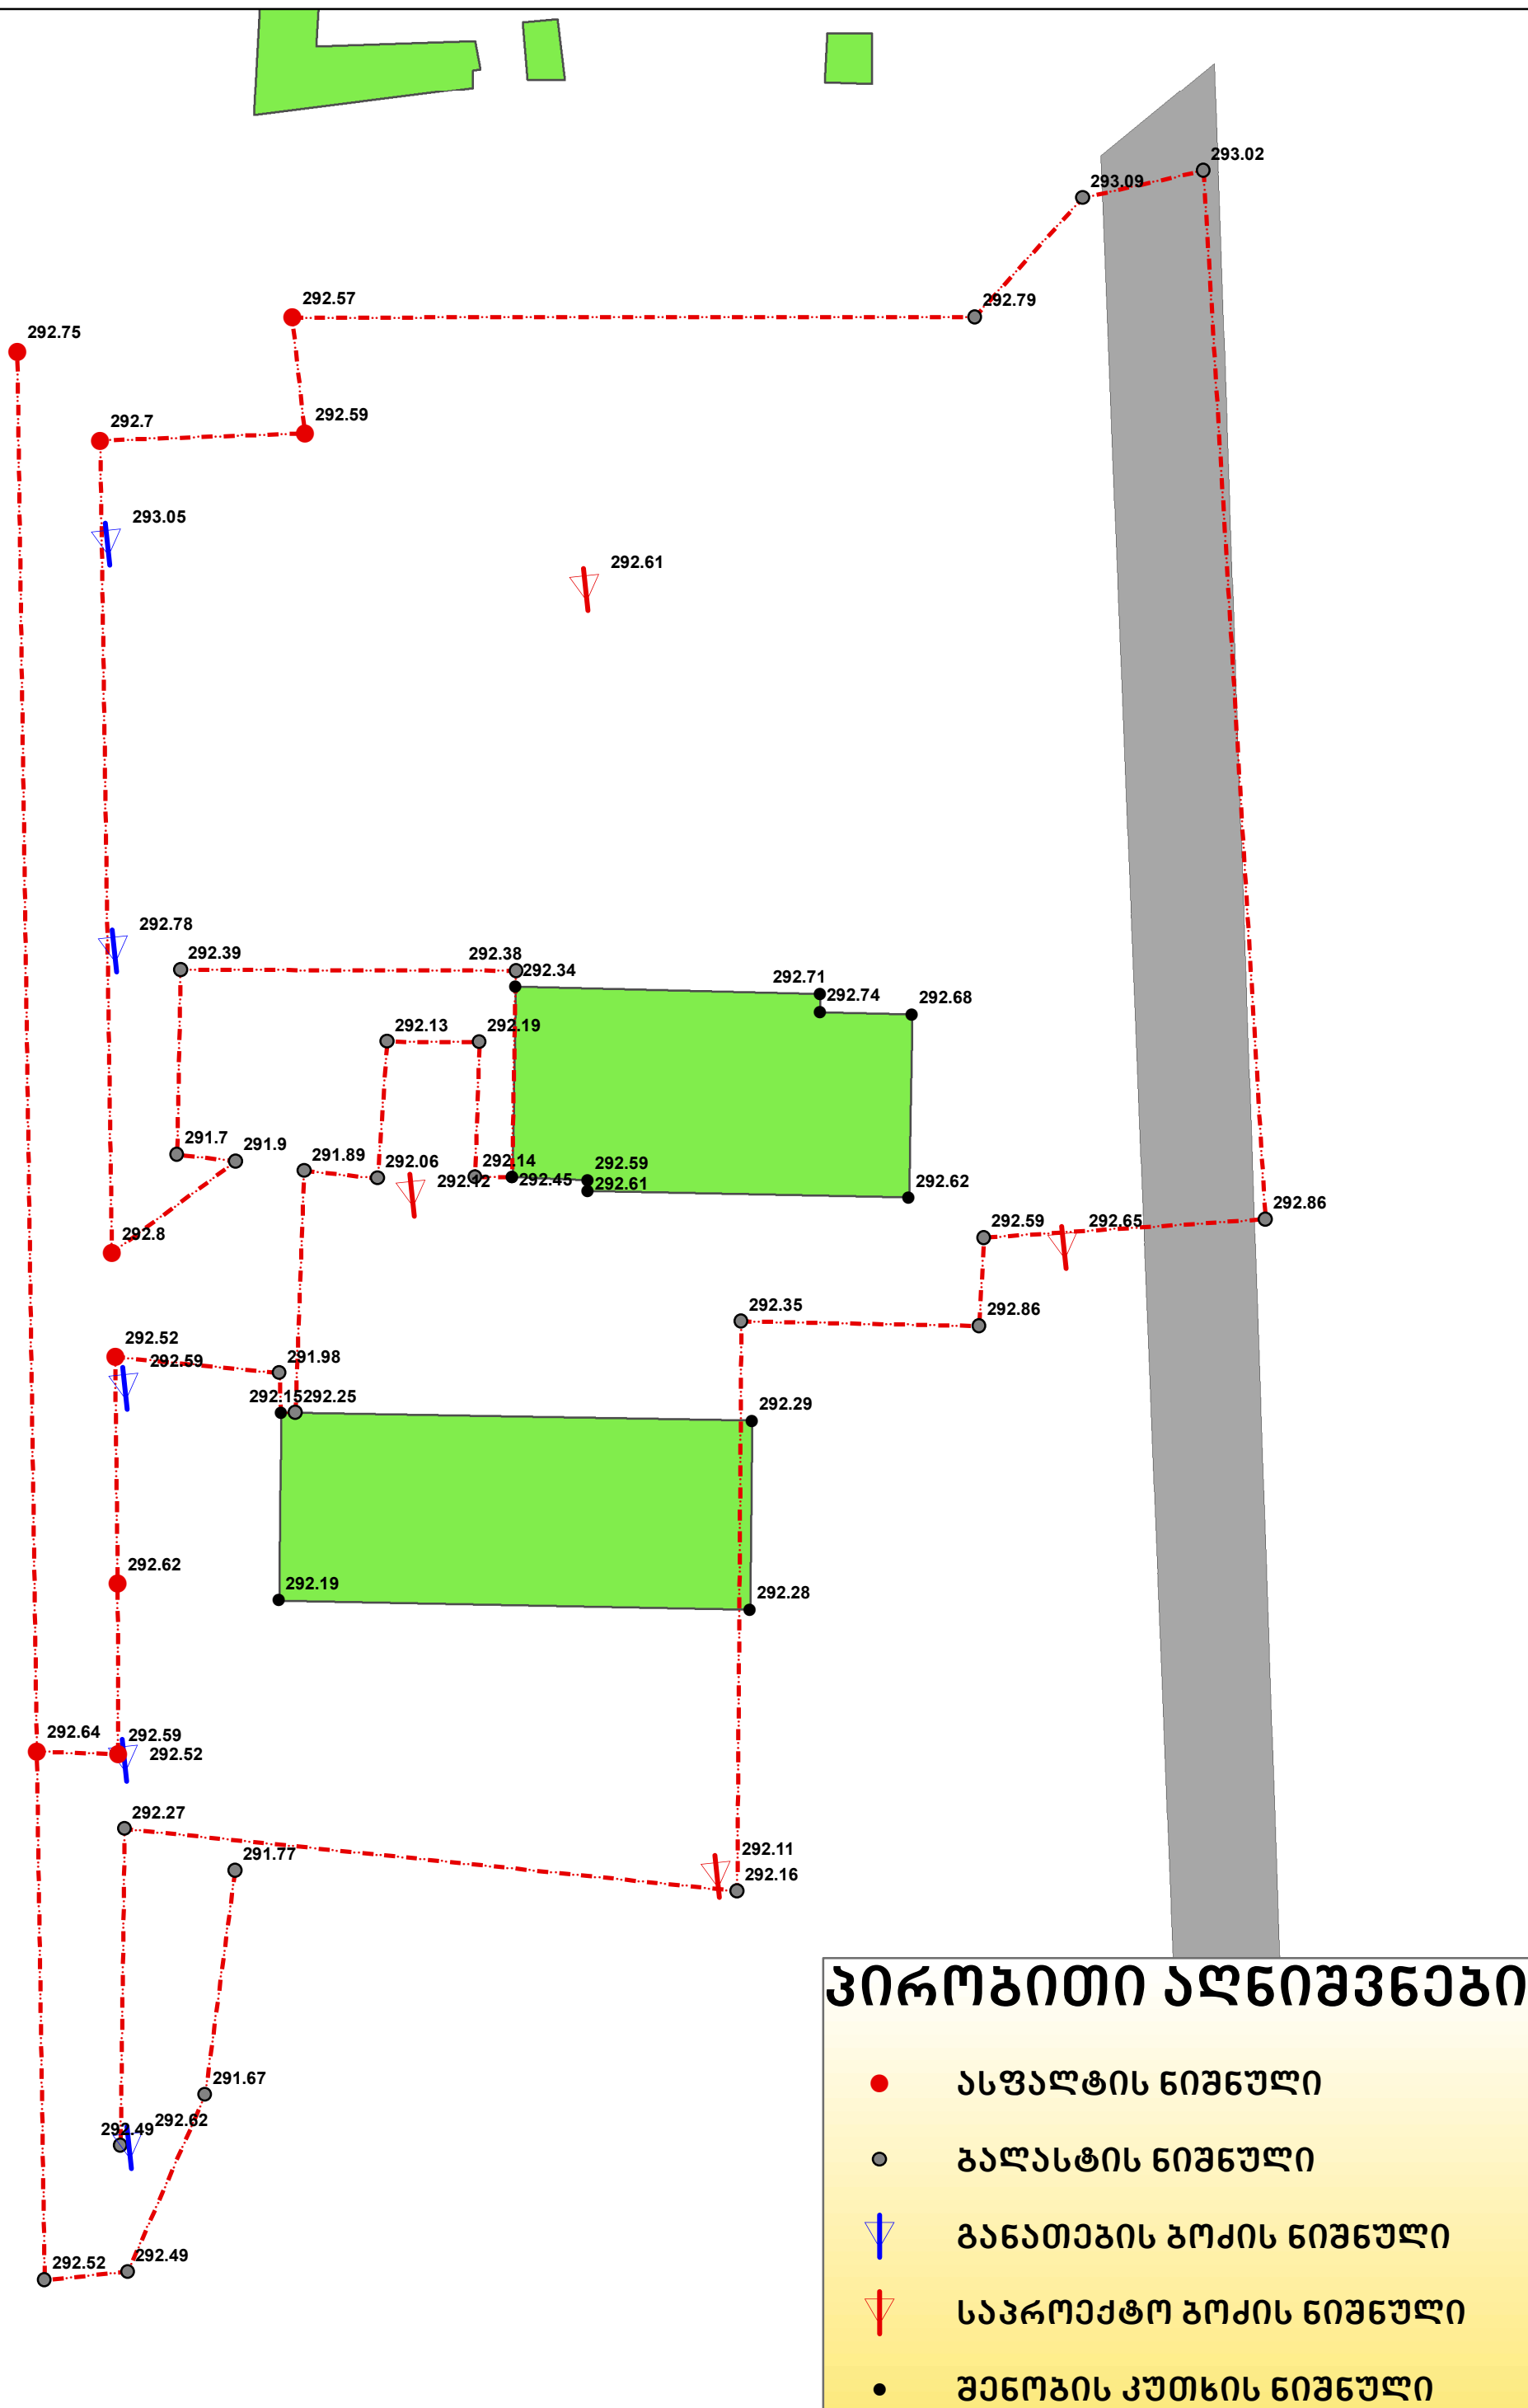

ბარდახნის გამგეობის ნაგებობა ოფისის კეთილმოწყობის ნიშნულები

პირობითი აღნიშვნები

- ასფალტის ნიშნული
- ბალასტის ნიშნული
- ▽ ბანათების ზომის ნიშნული
- ▽ საკროეჟტო ზომის ნიშნული
- შენობის კუთხის ნიშნული